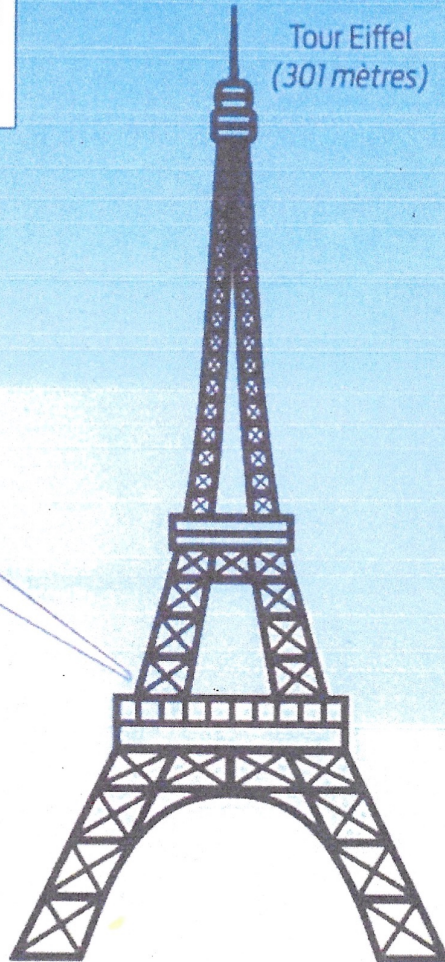

Ça fait quoi 200 m à SSLF.pdf

1,2 Mo

Ça fait combien 200 mètres de haut ?

13 fois la hauteur de l'église de Saint Sulpice les Feuilles !

Limousin « vert & ruralité »
La nature défigurée

Éolienne
(200 mètres)

Tour Eiffel
(301 mètres)

300 m

250 m

200 m

150 m

100 m

50 m

15m